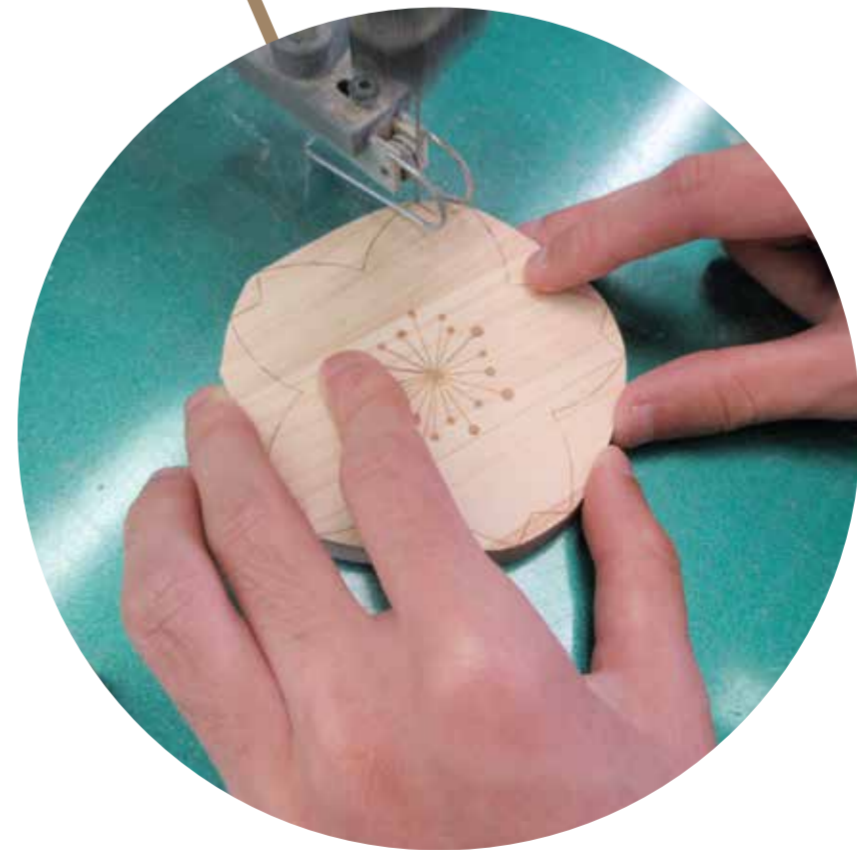

この製品は、
愛知県立
名古屋聾学校
産業工芸科の
生徒さんが
製作しました。
(愛知県産材ひのきを使用)

SAKURAYA
ORDER MADE FURNITURE

名古屋市中区大須 1-2-14 株式会社 桜屋

052-221-7481